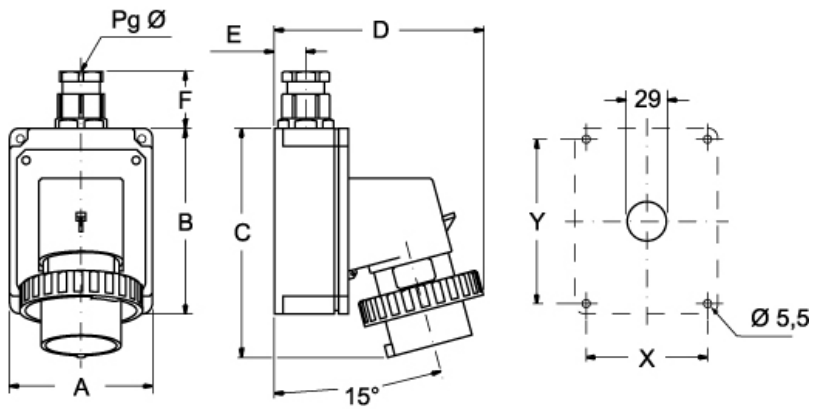

品番

PEW 3295 SM

製品説明	
製品タイプ	プラグ 1PP
シリーズ	1PWSM
極数	3極 + N + 
時計位置	9
技術データ	
電流	32 A
電圧	208 - 250 V
IP 保護等級	IP67
技術詳細	
重さ	480,00 g

材料特性	
カラー	RAL 7035
RoHs適合	適合 (適用除外品) 6(c): 鉛含有量が重量比4%以下の銅合金
中国RoHs-EFUP適合	50
REACH SVHS物質	適応除外あり 鉛
SCIP番号	Ca7de37f-add8-4b77-9861-279c94903ade
認証 / 規格	
参照	EN 60309-1, -2
ジェネラルオーダリングインフォメーション	
EAN13 コード	8015747076432
パッケージ情報	
パッケージ重量	5,35 kg
パッケージ体積	36,36 dm ³
パッケージ 詳細	カートンボックス
パッケージ 数量	10 個
パッケージ EAN コード	8015747076449

品番

PEW 3295 SM

カタログ図面

(16 / 32A) PEW ... SM

PEW ... SM		A	B	C	D	E	F	X	Y	Pg Ø
16A	2P+⊕	75	115	144	126	19	35	65	105	16
	3P+⊕	75	115	144	134	19	35	65	105	16
	3P+N+⊕	100	130	164	145	22	42	85	115	21
32A	2P+⊕	100	130	178	154	22	42	85	115	21
	3P+⊕	100	130	178	154	22	42	85	115	21
	3P+N+⊕	100	130	178	160	22	42	85	115	21

メモ

mmで示されている寸法は拘束力がなく、予告なく変更される場合があります。