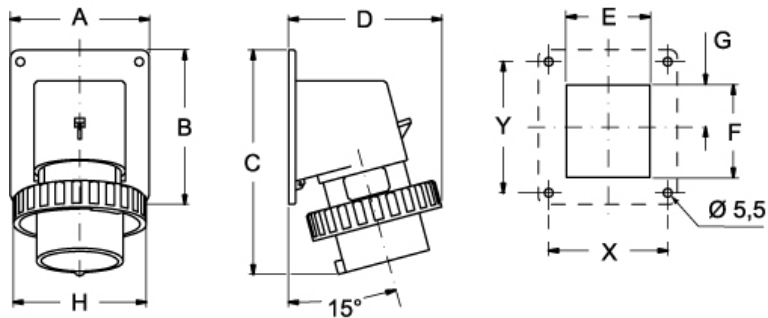

# PEW 3295 SI

製品説明		材料特性	
製品タイプ	プラグ フラッシュマウント	カラー	RAL 7035
シリーズ	1PWSI	RoHs適合	適合（適用除外品） 6(c): 鉛含有量が重量比4%以下の銅合金
極数	3極 + N + 	中国RoHs-EFUP適合	50
時計位置	9	REACH SVHS物質	適応除外あり 鉛
サイズ	77x85	SCIP番号	Ca7de37f-add8-4b77-9861-279c94903ade
技術データ		認証 / 規格	
電流	32 A	参照	EN 60309-1, -2
電圧	208 - 250 V	ジェネラルオーダリングインフォメーション	
IP 保護等級	IP67	EAN13 コード	8015747076418
技術詳細		パッケージ情報	
重さ	301,00 g	パッケージ長さ	355,00 mm
		パッケージ高さ	195,00 mm
		パッケージ幅	325,00 mm
		パッケージ重量	3,28 kg
		パッケージ体積	22,50 dm <sup>3</sup>
		パッケージ 詳細	カートンボックス
		パッケージ 数量	10 個
		パッケージ  EAN コード	8015747076425

# PEW 3295 SI

カタログ図面

(16 / 32A) PEW ... SI

PEW ... SI	A	B	C	D	E	F	G	H	X	Y
<b>16A</b> 2P+⊕	65	82	126	81	41	43	21,5	70	52	60
3P+⊕	65	82	126	81	47	43	24,5	78	52	60
3P+N+⊕	90	100	146	93	54	60	27,5	86	77	85
<b>32A</b> 2P+⊕	90	100	160	101	55	60	27,5	92	77	85
3P+⊕	90	100	160	101	55	60	27,5	92	77	85
3P+N+⊕	90	100	160	101	62	60	27,5	100	77	85