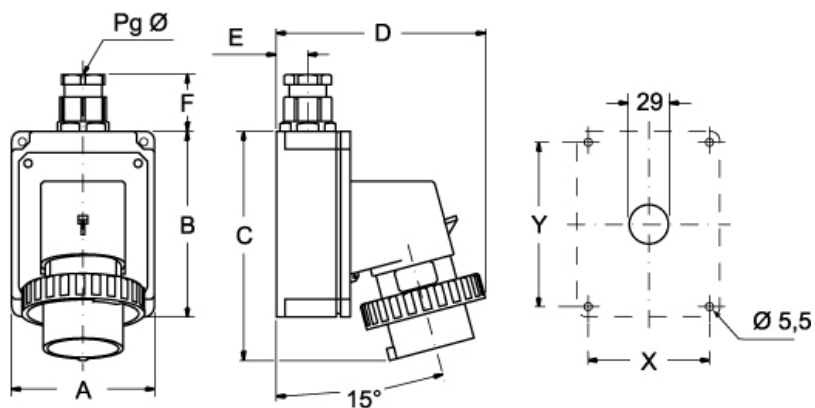

品番

PEW 3293 SM

製品説明	
製品タイプ	プラグ 1PP
シリーズ	1PWSM
極数	2極 + 
時計位置	9
技術データ	
電流	32 A
電圧	380 - 415 V
IP 保護等級	IP67
技術詳細	
重さ	440,00 g

材料特性	
カラー	RAL 7035
RoHs適合	適合 (適用除外品) 6(C): 鉛含有量が重量比4%以下の銅合金
中国RoHs-EFUP適合	50
REACH SVHS物質	適応除外あり 鉛
SCIP番号	Ca7de37f-add8-4b77-9861-279c94903ade
認証 / 規格	
参照	EN 60309-1, -2
ジェネラルオーダリングインフォメーション	
EAN13 コード	8015747076135
パッケージ情報	
パッケージ重量	5,03 kg
パッケージ体積	36,36 dm ³
パッケージ 詳細	カートンボックス
パッケージ 数量	10 個
パッケージ EAN コード	8015747111218

品番

PEW 3293 SM

カタログ図面

(16 / 32A) PEW ... SM

PEW ... SM		A	B	C	D	E	F	X	Y	Pg Ø
16A	2P+⊕	75	115	144	126	19	35	65	105	16
	3P+⊕	75	115	144	134	19	35	65	105	16
	3P+N+⊕	100	130	164	145	22	42	85	115	21
32A	2P+⊕	100	130	178	154	22	42	85	115	21
	3P+⊕	100	130	178	154	22	42	85	115	21
	3P+N+⊕	100	130	178	160	22	42	85	115	21

メモ

mmで示されている寸法は拘束力がなく、予告なく変更される場合があります。