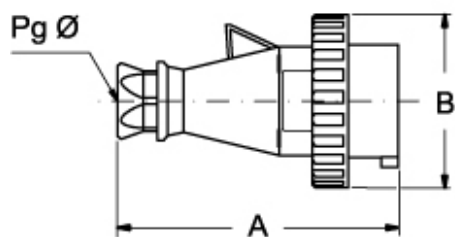

品番

PEW 3283 SV

製品説明	
製品タイプ	プラグ 1PV
シリーズ	1PWSV
極数	2極 + 
時計位置	B08
仕様	ストレート
技術データ	
電流	32 A
電圧	250 - 999 V
IP 保護等級	IP67

材料特性	
カラー	RAL 7035
認証 / 規格	
参照	EN 60309-1, -2
ジェネラルオーダリングインフォメーション	
EAN13 コード	8015747158138

## カタログ図面

(16 / 32A) PEW ... SV

PEW ... SV		A	B	Pg Ø
<b>16A</b>	2P+⊕	137	70	16
	3P+⊕	142	78	16
	3P+N+⊕	150	86	21
<b>32A</b>	2P+⊕	170	92	21
	3P+⊕	170	92	21
	3P+N+⊕	175	99,5	21