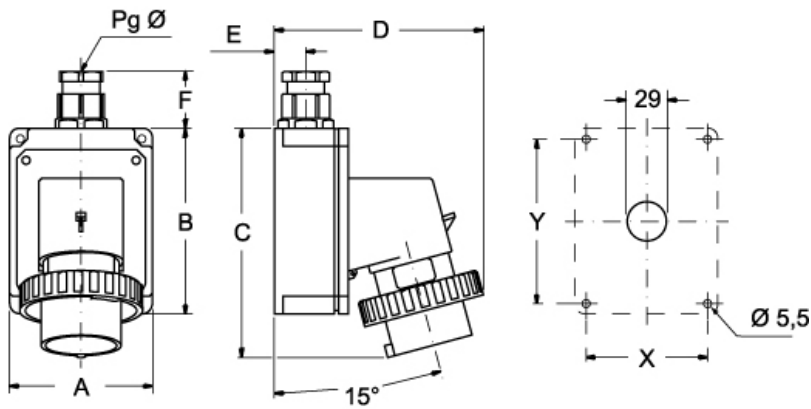

品番

PEW 3283 SM

製品説明

製品タイプ	プラグ 1PP
シリーズ	1PWSM
極数	2極 + 
時計位置	B08

技術データ

電流	32 A
電圧	250 - 999 V
IP 保護等級	IP67

材料特性

カラー	RAL 7035
-----	----------

認証 / 規格

参照	EN 60309-1, -2
----	----------------

ジェネラルオーダーリングインフォメーション

EAN13 コード	8015747158121
-----------	---------------

品番

PEW 3283 SM

カタログ図面

(16 / 32A) PEW ... SM

PEW ... SM		A	B	C	D	E	F	X	Y	Pg Ø
16A	2P+⊕	75	115	144	126	19	35	65	105	16
	3P+⊕	75	115	144	134	19	35	65	105	16
	3P+N+⊕	100	130	164	145	22	42	85	115	21
32A	2P+⊕	100	130	178	154	22	42	85	115	21
	3P+⊕	100	130	178	154	22	42	85	115	21
	3P+N+⊕	100	130	178	160	22	42	85	115	21