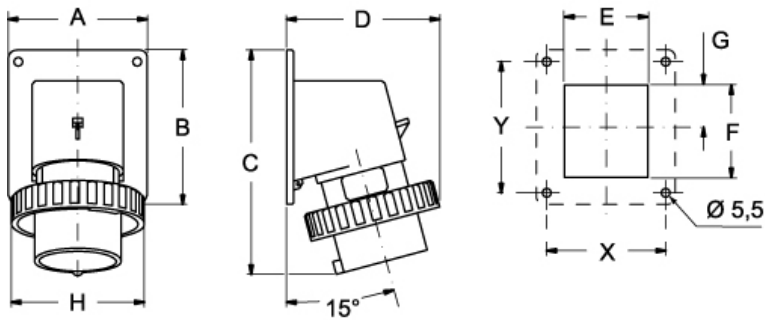

# PEW 3275 SI

製品説明		材料特性	
製品タイプ	プラグ フラッシュマウント	カラー	RAL 7035
シリーズ	1PWSI	RoHs適合	適合（適用除外品） 6(c): 鉛含有量が重量比4%以下の銅合金
極数	3極 + N + 	中国RoHs-EFUP適合	50
時計位置	B07	REACH SVHS物質	適応除外あり 鉛
技術データ		SCIP番号	Ca7de37f-add8-4b77-9861-279c94903ade
電流	32 A	認証 / 規格	
電圧	480 - 500 V	参照	EN 60309-1, -2
IP 保護等級	IP67	ジェネラルオーダリングインフォメーション	
技術詳細		EAN13 コード	8015747075978
重さ	300,00 g	パッケージ情報	
		パッケージ長さ	355,00 mm
		パッケージ高さ	195,00 mm
		パッケージ幅	325,00 mm
		パッケージ重量	3,44 kg
		パッケージ体積	22,50 dm <sup>3</sup>
		パッケージ 詳細	カートンボックス
		パッケージ 数量	10 個
		パッケージ  EAN コード	8015747075985

# PEW 3275 SI

カタログ図面

(16 / 32A) PEW ... SI

PEW ... SI		A	B	C	D	E	F	G	H	X	Y
<b>16A</b>	2P+⊕	65	82	126	81	41	43	21,5	70	52	60
	3P+⊕	65	82	126	81	47	43	24,5	78	52	60
	3P+N+⊕	90	100	146	93	54	60	27,5	86	77	85
<b>32A</b>	2P+⊕	90	100	160	101	55	60	27,5	92	77	85
	3P+⊕	90	100	160	101	55	60	27,5	92	77	85
	3P+N+⊕	90	100	160	101	62	60	27,5	100	77	85