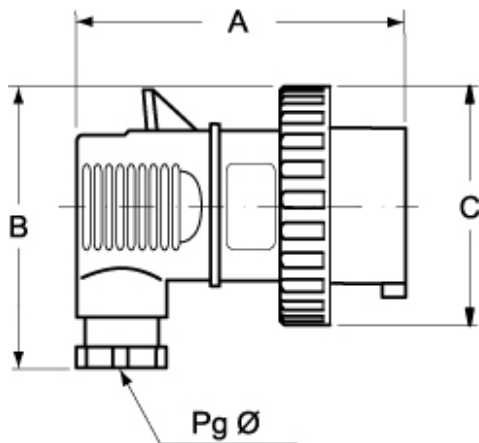

品番

PEW 3275 SA

製品説明		材料特性	
製品タイプ	プラグ 1PV	カラー	RAL 7035
シリーズ	1PWSA	RoHs適合	適合（適用除外品） 6(c): 鉛含有量が重量比4%以下の銅合金
極数	3極 + N + 	中国RoHs-EFUP適合	50
時計位置	B07	REACH SVHS物質	適応除外あり 鉛
仕様	Angled	SCIP番号	Ca7de37f-add8-4b77-9861-279c94903ade
技術データ		認証 / 規格	
電流	32 A	参照	EN 60309-1, -2
電圧	480 - 500 V	ジェネラルオーダリングインフォメーション	
IP 保護等級	IP67	EAN13 コード	8015747075954
技術詳細		パッケージ情報	
重さ	286,00 g	パッケージ長さ	330,00 mm
		パッケージ高さ	175,00 mm
		パッケージ幅	295,00 mm
		パッケージ重量	3,19 kg
		パッケージ体積	17,04 dm ³
		パッケージ 詳細	カートンボックス
		パッケージ 数量	10 個
		パッケージ  EAN コード	8015747075961

品番

PEW 3275 SA

カタログ図面

(16 / 32A) PEW ... SA

PEW ... SA	A	B	C	Pg Ø	
16A 2P+⊕	100	77	59	13,5	
	3P+⊕	100	84	68	16
	3P+N+⊕	106	91	77	16
32A 2P+⊕	131	100	82	21	
	3P+⊕	131	100	82	21
	3P+N+⊕	131	107	93	21

メモ

mmで示されている寸法は拘束力がなく、予告なく変更される場合があります。