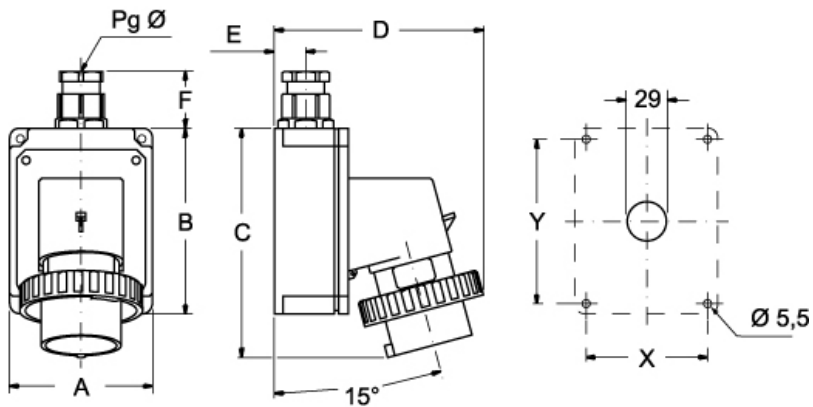

# PEW 3274 SM

製品説明	
製品タイプ	プラグ 1PP
シリーズ	1PWSM
極数	3極 + 
時計位置	B07
技術データ	
電流	32 A
電圧	480 - 500 V
IP 保護等級	IP67
技術詳細	
重さ	460,00 g

材料特性	
カラー	RAL 7035
RoHs適合	適合 (適用除外品) 6(C): 鉛含有量が重量比4%以下の銅合金
中国RoHs-EFUP適合	50
REACH SVHS物質	適応除外あり 鉛
SCIP番号	Ca7de37f-add8-4b77-9861-279c94903ade
認証 / 規格	
参照	EN 60309-1, -2
ジェネラルオーダリングインフォメーション	
EAN13 コード	8015747075831
パッケージ情報	
パッケージ重量	5,00 kg
パッケージ体積	36,36 dm <sup>3</sup>
パッケージ 詳細	カートンボックス
パッケージ 数量	10 個
パッケージ EAN コード	8015747075848

# PEW 3274 SM

カタログ図面

(16 / 32A) PEW ... SM

PEW ... SM		A	B	C	D	E	F	X	Y	Pg Ø
16A	2P+⊕	75	115	144	126	19	35	65	105	16
	3P+⊕	75	115	144	134	19	35	65	105	16
	3P+N+⊕	100	130	164	145	22	42	85	115	21
32A	2P+⊕	100	130	178	154	22	42	85	115	21
	3P+⊕	100	130	178	154	22	42	85	115	21
	3P+N+⊕	100	130	178	160	22	42	85	115	21