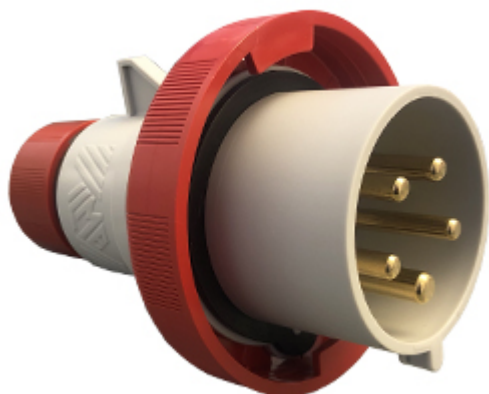

品番

PEW 3265 SV

製品説明	
製品タイプ	プラグ 1PV
シリーズ	1PWSV
接続タイプ	1VI
極数	3極 + N + 
時計位置	6
仕様	ストレート
技術データ	
電流	32 A
電圧	380 - 415 V
IP 保護等級	IP67
技術詳細	
重さ	270,00 g

材料特性	
カラー	RAL 7035
RoHs適合	適合 (適用除外品) 6(c): 鉛含有量が重量比4%以下の銅合金
中国RoHs-EFUP適合	50
REACH SVHS物質	適応除外あり 鉛
SCIP番号	Ca7de37f-add8-4b77-9861-279c94903ade
認証 / 規格	
参照	EN 60309-1, -2
ジェネラルオーダリングインフォメーション	
EAN13 コード	8015747075688
パッケージ情報	
パッケージ長さ	275,00 mm
パッケージ高さ	230,00 mm
パッケージ幅	275,00 mm
パッケージ重量	3,14 kg
パッケージ体積	17,39 dm ³
パッケージ 詳細	カートンボックス
パッケージ 数量	10 個
パッケージ  EAN コード	8015747075695

品番

PEW 3265 SV

カタログ図面

(16 / 32A) PEW ... SV

PEW ... SV		A	B	Pg Ø
16A	2P+⊕	137	70	16
	3P+⊕	142	78	16
	3P+N+⊕	150	86	21
32A	2P+⊕	170	92	21
	3P+⊕	170	92	21
	3P+N+⊕	175	99,5	21

メモ

mmで示されている寸法は拘束力がなく、予告なく変更される場合があります。