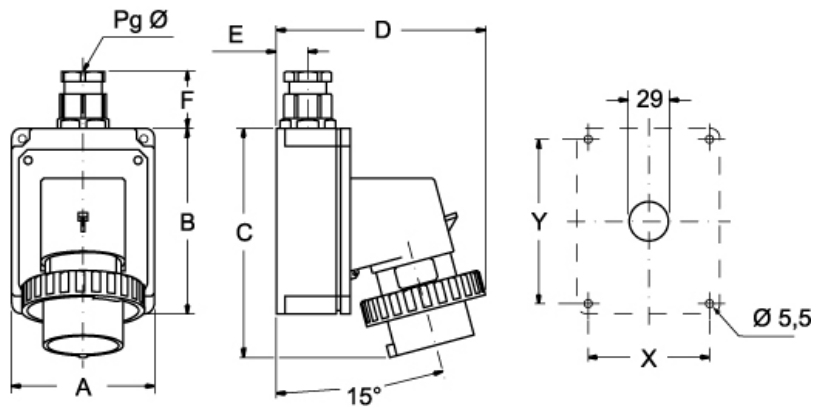

品番

PEW 3265 SM

製品説明		材料特性	
製品タイプ	プラグ 1PP	カラー	RAL 7035
シリーズ	1PWSM	RoHs適合	適合（適用除外品） 6(c): 鉛含有量が重量比4%以下の銅合金
接続タイプ	1VI	中国RoHs-EFUP適合	50
極数	3極 + N + 	REACH SVHS物質	適応除外あり 鉛
時計位置	6	SCIP番号	Ca7de37f-add8-4b77-9861-279c94903ade
技術データ		認証 / 規格	
電流	32 A	参照	EN 60309-1, -2
電圧	380 - 415 V	ジェネラルオーダリングインフォメーション	
IP 保護等級	IP67	EAN13 コード	8015747075664
技術詳細		パッケージ情報	
重さ	492,00 g	パッケージ重量	5,50 kg
		パッケージ体積	36,36 dm ³
		パッケージ 詳細	カートンボックス
		パッケージ 数量	10 個
		パッケージ EAN コード	8015747075671

品番

PEW 3265 SM

カタログ図面

(16 / 32A) PEW ... SM

PEW ... SM		A	B	C	D	E	F	X	Y	Pg Ø
16A	2P+⊕	75	115	144	126	19	35	65	105	16
	3P+⊕	75	115	144	134	19	35	65	105	16
	3P+N+⊕	100	130	164	145	22	42	85	115	21
32A	2P+⊕	100	130	178	154	22	42	85	115	21
	3P+⊕	100	130	178	154	22	42	85	115	21
	3P+N+⊕	100	130	178	160	22	42	85	115	21

メモ

mmで示されている寸法は拘束力がなく、予告なく変更される場合があります。