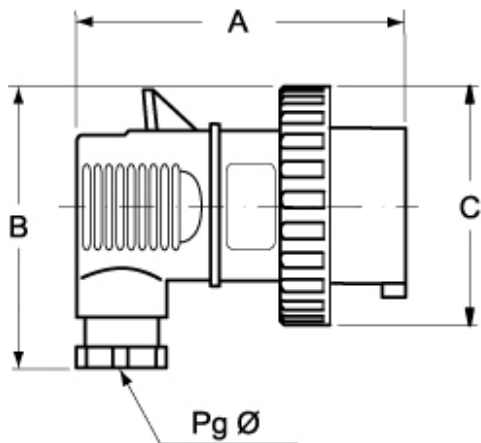

品番

PEW 3265 SA

製品説明		材料特性	
製品タイプ	プラグ 1PV	カラー	RAL 7035
シリーズ	1PWSA	RoHs適合	適合（適用除外品） 6(c): 鉛含有量が重量比4%以下の銅合金
接続タイプ	1VI	中国RoHs-EFUP適合	50
極数	3極 + N + 	REACH SVHS物質	適応除外あり 鉛
時計位置	6	SCIP番号	Ca7de37f-add8-4b77-9861-279c94903ade
仕様	Angled	認証 / 規格	
技術データ		参照	EN 60309-1, -2
電流	32 A	ジェネラルオーダリングインフォメーション	
電圧	380 - 415 V	EAN13 コード	8015747075626
IP 保護等級	IP67	パッケージ情報	
技術詳細		パッケージ長さ	330,00 mm
重さ	286,60 g	パッケージ高さ	175,00 mm
		パッケージ幅	295,00 mm
		パッケージ重量	3,17 kg
		パッケージ体積	17,04 dm ³
		パッケージ 詳細	カートンボックス
		パッケージ 数量	10 個
		パッケージ  EAN コード	8015747075633

品番

PEW 3265 SA

カタログ図面

(16 / 32A) PEW ... SA

PEW ... SA	A	B	C	Pg Ø	
16A 2P+⊕	100	77	59	13,5	
	3P+⊕	100	84	68	16
	3P+N+⊕	106	91	77	16
32A 2P+⊕	131	100	82	21	
	3P+⊕	131	100	82	21
	3P+N+⊕	131	107	93	21

メモ

mmで示されている寸法は拘束力がなく、予告なく変更される場合があります。