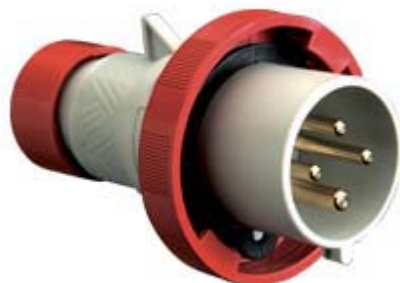

# PEW 3264 SV

<b>製品説明</b>		<b>材料特性</b>	
製品タイプ	プラグ 1PV	カラー	RAL 7035
シリーズ	1PWSV	RoHs適合	適合（適用除外品） 6(c): 鉛含有量が重量比4%以下の銅合金
極数	3極 +	中国RoHs-EFUP適合	50
時計位置	6	REACH SVHS物質	適応除外あり 鉛
仕様	ストレート	SCIP番号	Ca7de37f-add8-4b77-9861-279c94903ade
<b>技術データ</b>		<b>認証 / 規格</b>	
電流	32 A	参照	EN 60309-1, -2
電圧	380 - 415 V	<b>ジェネラルオーダリングインフォメーション</b>	
IP 保護等級	IP67	EAN13 コード	8015747075527
<b>技術詳細</b>		<b>パッケージ情報</b>	
重さ	240,00 g	パッケージ長さ	330,00 mm
		パッケージ高さ	175,00 mm
		パッケージ幅	295,00 mm
		パッケージ重量	2,78 kg
		パッケージ体積	17,04 dm <sup>3</sup>
		パッケージ 詳細	カートンボックス
		パッケージ 数量	10 個
		パッケージ  EAN コード	8015747075534