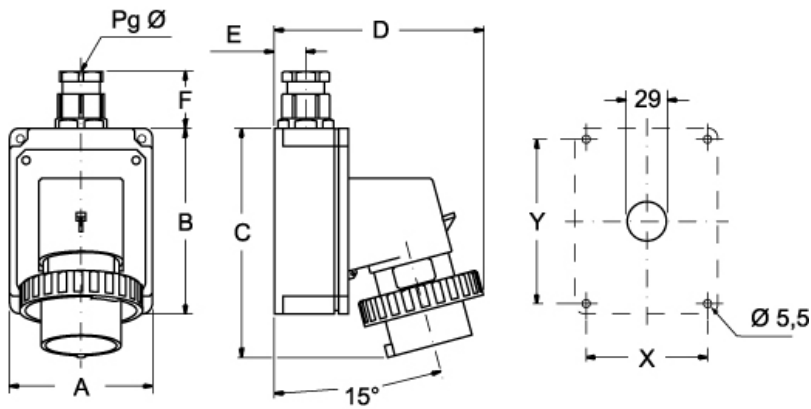

品番

PEW 3264 SM

製品説明	
製品タイプ	プラグ 1PP
シリーズ	1PWSM
極数	3極 + 
時計位置	6
技術データ	
電流	32 A
電圧	380 - 415 V
IP 保護等級	IP67
技術詳細	
重さ	472,00 g

材料特性	
カラー	RAL 7035
RoHs適合	適合 (適用除外品) 6(C): 鉛含有量が重量比4%以下の銅合金
中国RoHs-EFUP適合	50
REACH SVHS物質	適応除外あり 鉛
SCIP番号	Ca7de37f-add8-4b77-9861-279c94903ade
認証 / 規格	
参照	EN 60309-1, -2
ジェネラルオーダリングインフォメーション	
EAN13 コード	8015747075503
パッケージ情報	
パッケージ重量	5,30 kg
パッケージ体積	36,36 dm ³
パッケージ 詳細	カートンボックス
パッケージ 数量	10 個
パッケージ EAN コード	8015747075510

品番

PEW 3264 SM

カタログ図面

(16 / 32A) PEW ... SM

PEW ... SM		A	B	C	D	E	F	X	Y	Pg Ø
16A	2P+⊕	75	115	144	126	19	35	65	105	16
	3P+⊕	75	115	144	134	19	35	65	105	16
	3P+N+⊕	100	130	164	145	22	42	85	115	21
32A	2P+⊕	100	130	178	154	22	42	85	115	21
	3P+⊕	100	130	178	154	22	42	85	115	21
	3P+N+⊕	100	130	178	160	22	42	85	115	21

メモ

mmで示されている寸法は拘束力がなく、予告なく変更される場合があります。