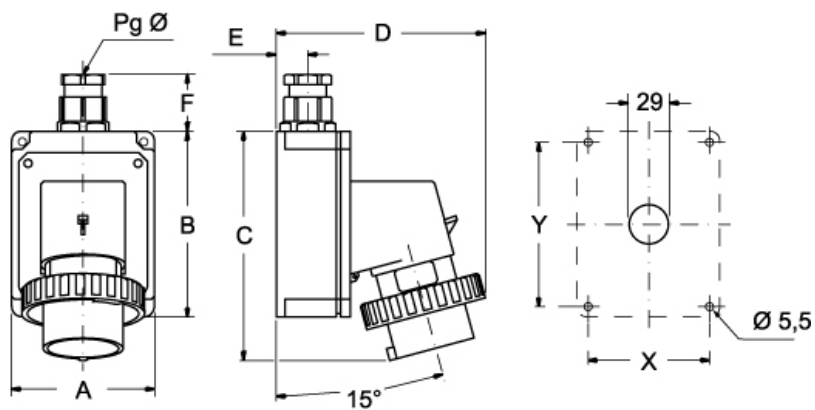

品番

PEW 3263 SM

製品説明

製品タイプ	プラグ 1PP
シリーズ	1PWSM
極数	2極 + 
時計位置	6

技術データ

電流	32 A
電圧	200 - 250 V
IP 保護等級	IP67

技術詳細

重さ	451,00 g
----	----------

EAN13 コード	8015747075343
-----------	---------------

パッケージ情報

パッケージ重量	5,00 kg
パッケージ体積	36,36 dm ³
パッケージ 詳細	カートンボックス
パッケージ 数量	10 個
パッケージ EAN コード	8015747075350

品番

PEW 3263 SM

カタログ図面

(16 / 32A) PEW ... SM

PEW ... SM		A	B	C	D	E	F	X	Y	Pg Ø
16A	2P+⊕	75	115	144	126	19	35	65	105	16
	3P+⊕	75	115	144	134	19	35	65	105	16
	3P+N+⊕	100	130	164	145	22	42	85	115	21
32A	2P+⊕	100	130	178	154	22	42	85	115	21
	3P+⊕	100	130	178	154	22	42	85	115	21
	3P+N+⊕	100	130	178	160	22	42	85	115	21

メモ

mmで示されている寸法は拘束力がなく、予告なく変更される場合があります。