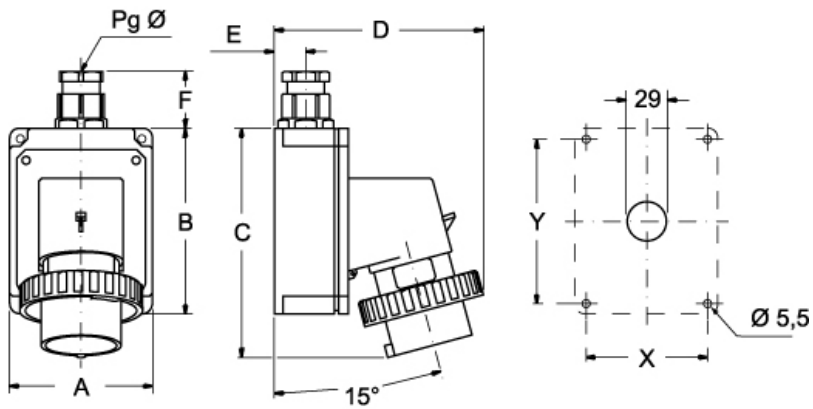

品番

PEW 3255 SM

製品説明

製品タイプ	プラグ 1PP
シリーズ	1PWSM
極数	3極 + N + 
時計位置	B05

技術データ

電流	32 A
電圧	600 - 690 V
IP 保護等級	IP67

材料特性

カラー	RAL 7035
認証 / 規格	
参照	EN 60309-1, -2
ジェネラルオーダーリングインフォメーション	
EAN13 コード	8015747157995

# PEW 3255 SM

カタログ図面

(16 / 32A) PEW ... SM

PEW ... SM		A	B	C	D	E	F	X	Y	Pg Ø
16A	2P+⊕	75	115	144	126	19	35	65	105	16
	3P+⊕	75	115	144	134	19	35	65	105	16
	3P+N+⊕	100	130	164	145	22	42	85	115	21
32A	2P+⊕	100	130	178	154	22	42	85	115	21
	3P+⊕	100	130	178	154	22	42	85	115	21
	3P+N+⊕	100	130	178	160	22	42	85	115	21