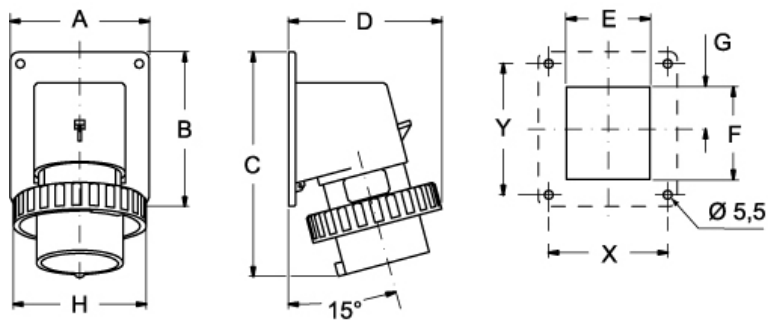

EAN13 コード	8015747157988
-----------	---------------

パッケージ情報

パッケージ長さ	355,00 mm
パッケージ高さ	195,00 mm
パッケージ幅	325,00 mm
パッケージ体積	22,50 dm ³
パッケージ 詳細	カートンボックス
パッケージ 数量	10 個
パッケージ  EAN コード	8015747111478

品番

PEW 3255 SI

カタログ図面

(16 / 32A) PEW ... SI

PEW ... SI		A	B	C	D	E	F	G	H	X	Y
16A	2P+⊕	65	82	126	81	41	43	21,5	70	52	60
	3P+⊕	65	82	126	81	47	43	24,5	78	52	60
	3P+N+⊕	90	100	146	93	54	60	27,5	86	77	85
32A	2P+⊕	90	100	160	101	55	60	27,5	92	77	85
	3P+⊕	90	100	160	101	55	60	27,5	92	77	85
	3P+N+⊕	90	100	160	101	62	60	27,5	100	77	85