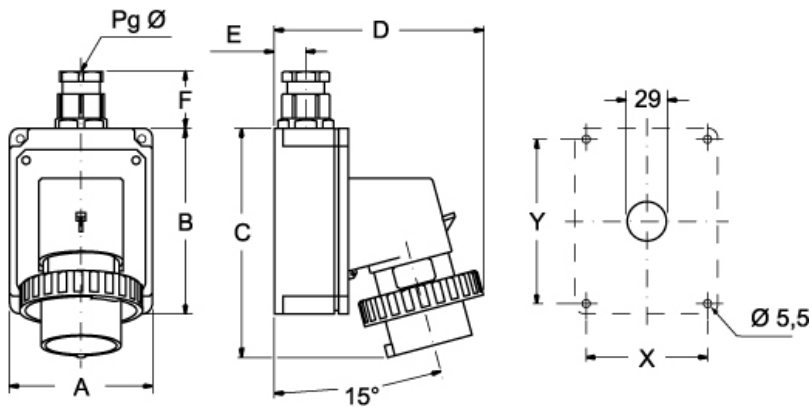

# PEW 3244 SM

カタログ図面

(16 / 32A) PEW ... SM

PEW ... SM		A	B	C	D	E	F	X	Y	Pg Ø
16A	2P+⊕	75	115	144	126	19	35	65	105	16
	3P+⊕	75	115	144	134	19	35	65	105	16
	3P+N+⊕	100	130	164	145	22	42	85	115	21
32A	2P+⊕	100	130	178	154	22	42	85	115	21
	3P+⊕	100	130	178	154	22	42	85	115	21
	3P+N+⊕	100	130	178	160	22	42	85	115	21