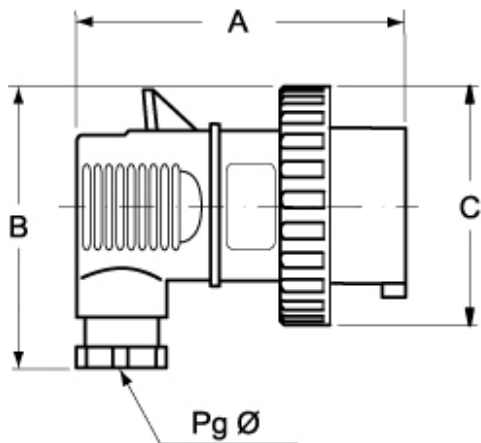

品番

PEW 3244 SA

製品説明		材料特性	
製品タイプ	プラグ 1PV	カラー	RAL 7035
シリーズ	1PWSA	RoHs適合	適合（適用除外品） 6(c): 鉛含有量が重量比4%以下の銅合金
極数	3極 +	中国RoHs-EFUP適合	50
時計位置	4	REACH SVHS物質	適応除外あり 鉛
仕様	Angled	SCIP番号	Ca7de37f-add8-4b77-9861-279c94903ade
技術データ		認証 / 規格	
電流	32 A	参照	EN 60309-1, -2
電圧	100 - 130 V	ジェネラルオーダリングインフォメーション	
IP 保護等級	IP67	EAN13 コード	8015747074889
技術詳細		パッケージ情報	
重さ	233,00 g	パッケージ長さ	330,00 mm
		パッケージ高さ	175,00 mm
		パッケージ幅	295,00 mm
		パッケージ重量	2,75 kg
		パッケージ体積	17,04 dm ³
		パッケージ 詳細	カートンボックス
		パッケージ 数量	10 個
		パッケージ EAN コード	8015747074896

品番

PEW 3244 SA

カタログ図面

(16 / 32A) PEW ... SA

PEW ... SA	A	B	C	Pg Ø	
16A 2P+⊕	100	77	59	13,5	
	3P+⊕	100	84	68	16
	3P+N+⊕	106	91	77	16
32A 2P+⊕	131	100	82	21	
	3P+⊕	131	100	82	21
	3P+N+⊕	131	107	93	21

メモ

mmで示されている寸法は拘束力がなく、予告なく変更される場合があります。