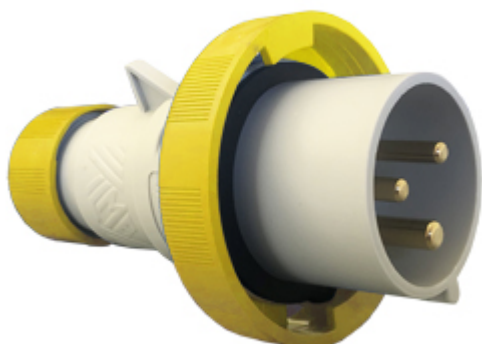

品番

PEW 3243 SV

製品説明		材料特性	
製品タイプ	プラグ 1PV	カラー	RAL 7035
シリーズ	1PWSV	RoHs適合	適合（適用除外品） 6(c): 鉛含有量が重量比4%以下の銅合金
極数	2極 +	中国RoHs-EFUP適合	50
時計位置	4	REACH SVHS物質	適応除外あり 鉛
仕様	ストレート	SCIP番号	Ca7de37f-add8-4b77-9861-279c94903ade
技術データ		認証 / 規格	
電流	32 A	参照	EN 60309-1, -2
電圧	100 - 130 V	ジェネラルオーダリングインフォメーション	
IP 保護等級	IP67	EAN13 コード	8015747074780
技術詳細		パッケージ情報	
重さ	233,00 g	パッケージ長さ	330,00 mm
		パッケージ高さ	175,00 mm
		パッケージ幅	295,00 mm
		パッケージ重量	2,66 kg
		パッケージ体積	17,04 dm ³
		パッケージ 詳細	カートンボックス
		パッケージ 数量	10 個
		パッケージ EAN コード	8015747074797

品番

PEW 3243 SV

カタログ図面

(16 / 32A) PEW ... SV

PEW ... SV		A	B	Pg Ø
16A	2P+⊕	137	70	16
	3P+⊕	142	78	16
	3P+N+⊕	150	86	21
32A	2P+⊕	170	92	21
	3P+⊕	170	92	21
	3P+N+⊕	175	99,5	21

メモ

mmで示されている寸法は拘束力がなく、予告なく変更される場合があります。