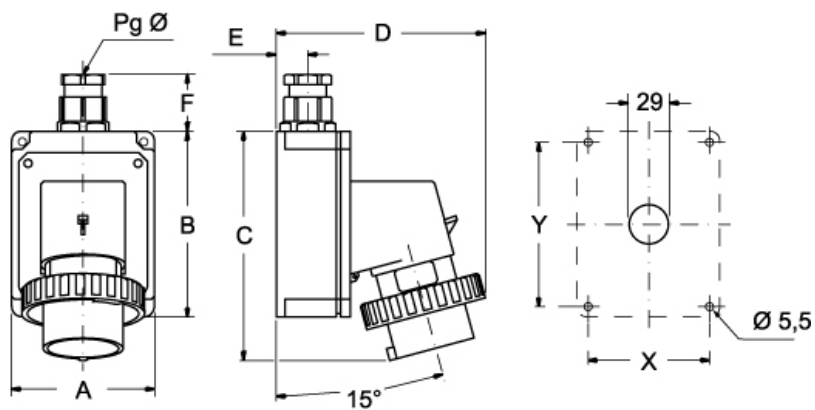

# PEW 3243 SM

カタログ図面

(16 / 32A) PEW ... SM

PEW ... SM		A	B	C	D	E	F	X	Y	Pg Ø
16A	2P+⊕	75	115	144	126	19	35	65	105	16
	3P+⊕	75	115	144	134	19	35	65	105	16
	3P+N+⊕	100	130	164	145	22	42	85	115	21
32A	2P+⊕	100	130	178	154	22	42	85	115	21
	3P+⊕	100	130	178	154	22	42	85	115	21
	3P+N+⊕	100	130	178	160	22	42	85	115	21