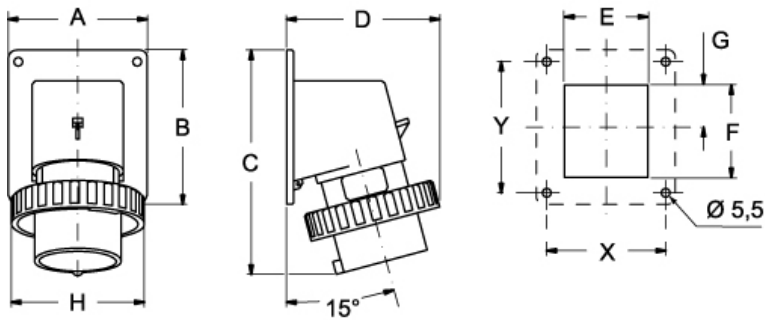

品番

PEW 3235 SI

製品説明

製品タイプ	プラグ フラッシュマウント
シリーズ	1PWSI
極数	3極 + N + 
時計位置	A03

技術データ

電流	32 A
電圧	380 - 380 V
IP 保護等級	IP67

材料特性

カラー	RAL 7035
-----	----------

PEW ... SI	A	B	C	D	E	F	G	H	X	Y
16A 2P+⊕	65	82	126	81	41	43	21,5	70	52	60
3P+⊕	65	82	126	81	47	43	24,5	78	52	60
3P+N+⊕	90	100	146	93	54	60	27,5	86	77	85
32A 2P+⊕	90	100	160	101	55	60	27,5	92	77	85
3P+⊕	90	100	160	101	55	60	27,5	92	77	85
3P+N+⊕	90	100	160	101	62	60	27,5	100	77	85