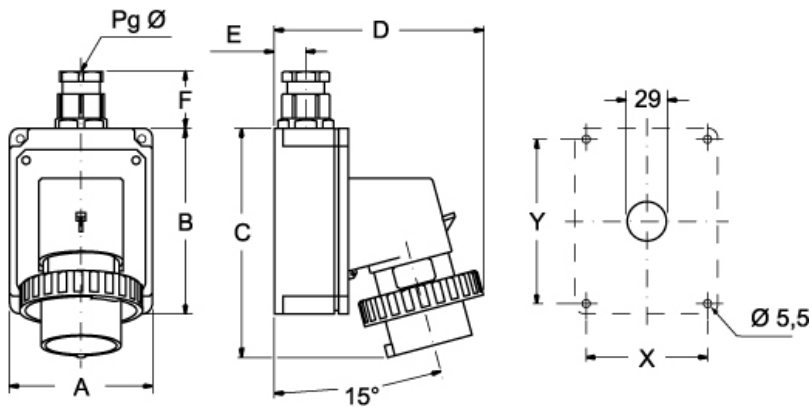

品番

PEW 3233 SM

製品説明	
製品タイプ	プラグ 1PP
シリーズ	1PWSM
極数	2極 + 
時計位置	B03
技術データ	
電流	32 A
電圧	50 - 250 V
IP 保護等級	IP67

材料特性	
カラー	RAL 7035
認証 / 規格	
参照	EN 60309-1, -2
ジェネラルオーダーリングインフォメーション	
EAN13 コード	8015747157797

品番

PEW 3233 SM

カタログ図面

(16 / 32A) PEW ... SM

PEW ... SM		A	B	C	D	E	F	X	Y	Pg Ø
16A	2P+⊕	75	115	144	126	19	35	65	105	16
	3P+⊕	75	115	144	134	19	35	65	105	16
	3P+N+⊕	100	130	164	145	22	42	85	115	21
32A	2P+⊕	100	130	178	154	22	42	85	115	21
	3P+⊕	100	130	178	154	22	42	85	115	21
	3P+N+⊕	100	130	178	160	22	42	85	115	21

メモ

mmで示されている寸法は拘束力がなく、予告なく変更される場合があります。