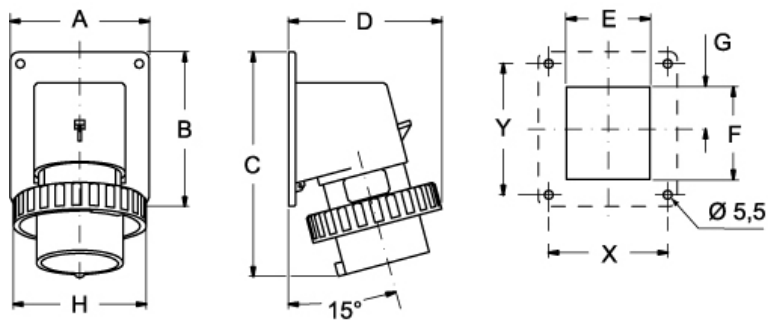

品番

PEW 3233 SI

製品説明

製品タイプ	プラグ フラッシュマウント
シリーズ	1PWSI
極数	2極 + 
時計位置	B03

技術データ

電流	32 A
電圧	50 - 250 V
IP 保護等級	IP67

材料特性

カラー	RAL 7035
-----	----------

PEW ... SI	A	B	C	D	E	F	G	H	X	Y
16A 2P+⊕	65	82	126	81	41	43	21,5	70	52	60
3P+⊕	65	82	126	81	47	43	24,5	78	52	60
3P+N+⊕	90	100	146	93	54	60	27,5	86	77	85
32A 2P+⊕	90	100	160	101	55	60	27,5	92	77	85
3P+⊕	90	100	160	101	55	60	27,5	92	77	85
3P+N+⊕	90	100	160	101	62	60	27,5	100	77	85