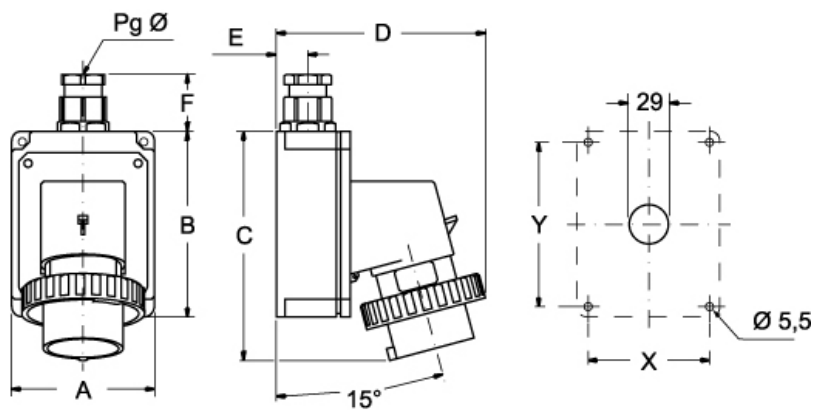

品番

PEW 3225 SM

製品説明		材料特性	
製品タイプ	プラグ 1PP	RoHS適合	適合（適用除外品） 6(c): 鉛含有量が重量比4%以下の銅合金
シリーズ	1PWSM	中国RoHS-EFUP適合	50
極数	3極 + N + 	REACH SVHS物質	適応除外あり 鉛
時計位置	B02	SCIP番号	Ca7de37f-add8-4b77-9861-279c94903ade
技術データ		認証 / 規格	
電流	32 A	参照	EN 60309-1, -2
電圧	50 - 999 V	ジェネラルオーダリングインフォメーション	
IP 保護等級	IP67	EAN13 コード	8015747074360
技術詳細		パッケージ情報	
重さ	499,00 g	パッケージ重量	5,50 kg
		パッケージ体積	36,36 dm ³
		パッケージ 詳細	カートンボックス
		パッケージ 数量	10 個
		パッケージ EAN コード	8015747074377

品番

PEW 3225 SM

カタログ図面

(16 / 32A) PEW ... SM

PEW ... SM		A	B	C	D	E	F	X	Y	Pg Ø
16A	2P+⊕	75	115	144	126	19	35	65	105	16
	3P+⊕	75	115	144	134	19	35	65	105	16
	3P+N+⊕	100	130	164	145	22	42	85	115	21
32A	2P+⊕	100	130	178	154	22	42	85	115	21
	3P+⊕	100	130	178	154	22	42	85	115	21
	3P+N+⊕	100	130	178	160	22	42	85	115	21

メモ

mmで示されている寸法は拘束力がなく、予告なく変更される場合があります。