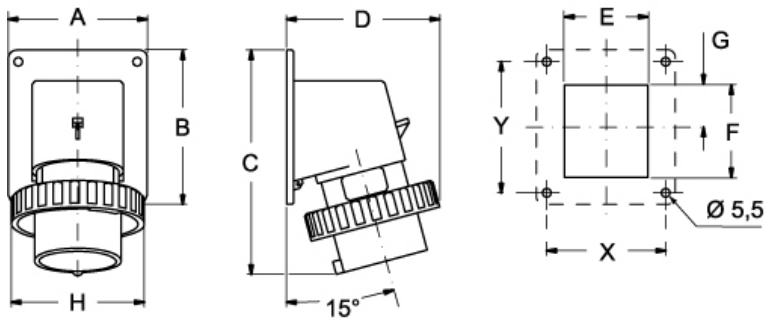

品番

PEW 3225 SI

製品説明

製品タイプ	プラグ フラッシュマウント
シリーズ	1PWSI
極数	3極 + N + 
時計位置	B02

技術データ

電流	32 A
電圧	50 - 999 V
IP 保護等級	IP67

認証 / 規格

参照	EN 60309-1, -2
ジェネラルオーダーリングインフォメーション	
EAN13 コード	8015747157742

品番

PEW 3225 SI

カタログ図面

(16 / 32A) PEW ... SI

PEW ... SI	A	B	C	D	E	F	G	H	X	Y
16A 2P+⊕	65	82	126	81	41	43	21,5	70	52	60
3P+⊕	65	82	126	81	47	43	24,5	78	52	60
3P+N+⊕	90	100	146	93	54	60	27,5	86	77	85
32A 2P+⊕	90	100	160	101	55	60	27,5	92	77	85
3P+⊕	90	100	160	101	55	60	27,5	92	77	85
3P+N+⊕	90	100	160	101	62	60	27,5	100	77	85

メモ

mmで示されている寸法は拘束力がなく、予告なく変更される場合があります。