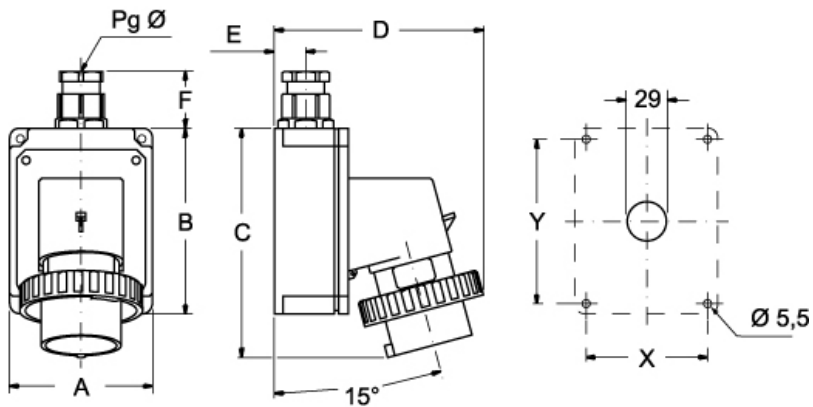

品番

PEW 3224 SM

製品説明

製品タイプ	プラグ 1PP
シリーズ	1PWSM
極数	3極 + 
時計位置	B02

技術データ

電流	32 A
電圧	50 - 999 V
IP 保護等級	IP67

材料特性

カラー	RAL 7035
認証 / 規格	
参照	EN 60309-1, -2
ジェネラルオーダーリングインフォメーション	
EAN13 コード	8015747157698

品番

PEW 3224 SM

カタログ図面

(16 / 32A) PEW ... SM

PEW ... SM		A	B	C	D	E	F	X	Y	Pg Ø
16A	2P+⊕	75	115	144	126	19	35	65	105	16
	3P+⊕	75	115	144	134	19	35	65	105	16
	3P+N+⊕	100	130	164	145	22	42	85	115	21
32A	2P+⊕	100	130	178	154	22	42	85	115	21
	3P+⊕	100	130	178	154	22	42	85	115	21
	3P+N+⊕	100	130	178	160	22	42	85	115	21

メモ

mmで示されている寸法は拘束力がなく、予告なく変更される場合があります。