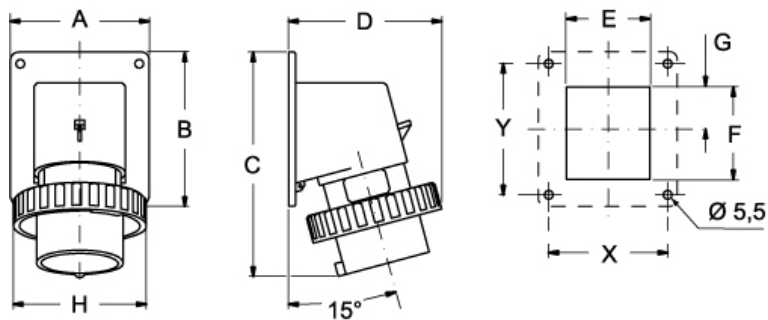

品番

PEW 3223 SI

製品説明	
製品タイプ	プラグ フラッシュマウント
シリーズ	1PWSI
極数	2極 +
時計位置	B02
技術データ	
電流	32 A
電圧	50 - 999 V
IP 保護等級	IP67
技術詳細	
重さ	1,00 g

材料特性	
カラー	RAL 7035
RoHs適合	適合 (適用除外品) 6(c): 鉛含有量が重量比4%以下の銅合金
中国RoHs-EFUP適合	50
REACH SVHS物質	適応除外あり 鉛
SCIP番号	Ca7de37f-add8-4b77-9861-279c94903ade
認証 / 規格	
参照	EN 60309-1, -2
ジェネラルオーダリングインフォメーション	
EAN13 コード	8015747157612
パッケージ情報	
パッケージ長さ	330,00 mm
パッケージ高さ	170,00 mm
パッケージ幅	352,00 mm
パッケージ体積	19,75 dm ³
パッケージ 詳細	カートンボックス
パッケージ 数量	10 個
パッケージ EAN コード	8015747104838

品番

PEW 3223 SI

カタログ図面

(16 / 32A) PEW ... SI

PEW ... SI		A	B	C	D	E	F	G	H	X	Y
16A	2P+⊕	65	82	126	81	41	43	21,5	70	52	60
	3P+⊕	65	82	126	81	47	43	24,5	78	52	60
	3P+N+⊕	90	100	146	93	54	60	27,5	86	77	85
32A	2P+⊕	90	100	160	101	55	60	27,5	92	77	85
	3P+⊕	90	100	160	101	55	60	27,5	92	77	85
	3P+N+⊕	90	100	160	101	62	60	27,5	100	77	85

メモ

mmで示されている寸法は拘束力がなく、予告なく変更される場合があります。