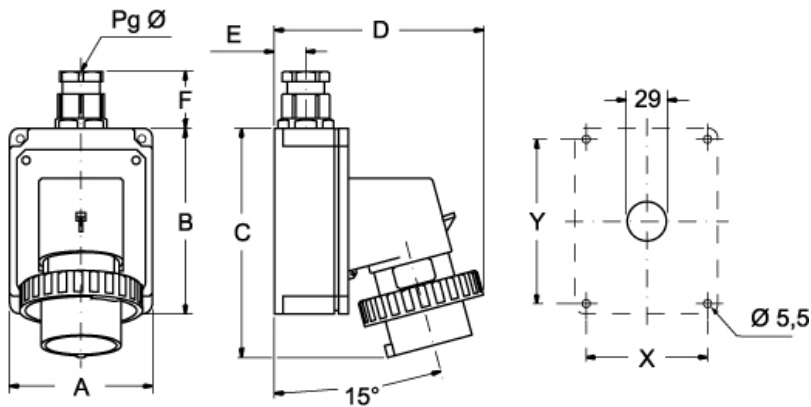

品番

PEW 32123 SM

製品説明

製品タイプ	プラグ 1PP
シリーズ	1PWSM
極数	2極 + 
時計位置	B12

技術データ

電流	32 A
電圧	999 V
IP 保護等級	IP67

材料特性

カラー	RAL 7035
認証 / 規格	
参照	EN 60309-1, -2
ジェネラルオーダーリングインフォメーション	
EAN13 コード	8015747157544

品番

PEW 32123 SM

カタログ図面

(16 / 32A) PEW ... SM

PEW ... SM		A	B	C	D	E	F	X	Y	Pg Ø
16A	2P+⊕	75	115	144	126	19	35	65	105	16
	3P+⊕	75	115	144	134	19	35	65	105	16
	3P+N+⊕	100	130	164	145	22	42	85	115	21
32A	2P+⊕	100	130	178	154	22	42	85	115	21
	3P+⊕	100	130	178	154	22	42	85	115	21
	3P+N+⊕	100	130	178	160	22	42	85	115	21

メモ

mmで示されている寸法は拘束力がなく、予告なく変更される場合があります。