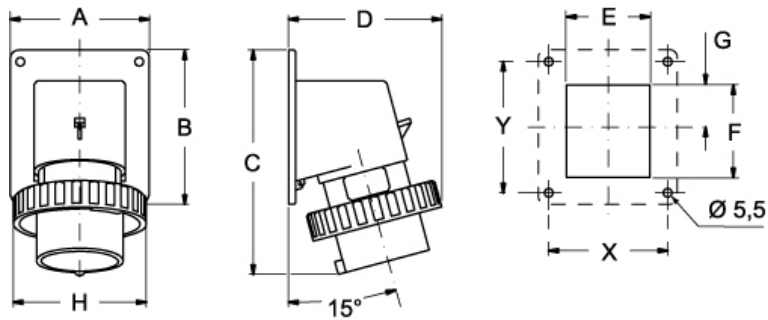

品番

PEW 32123 SI

| 製品説明 | |
|---------|--|
| 製品タイプ | プラグ フラッシュマウント |
| シリーズ | 1PWSI |
| 極数 | 2極 +  |
| 時計位置 | B12 |
| 技術データ | |
| 電流 | 32 A |
| 電圧 | 999 V |
| IP 保護等級 | IP67 |

| 材料特性 | |
|-----------------------|----------------|
| カラー | RAL 7035 |
| 認証 / 規格 | |
| 参照 | EN 60309-1, -2 |
| ジェネラルオーダーリングインフォメーション | |
| EAN13 コード | 8015747157537 |

品番

PEW 32123 SI

カタログ図面

(16 / 32A) PEW ... SI

| PEW ... SI | | A | B | C | D | E | F | G | H | X | Y |
|------------|--------|----|-----|-----|-----|----|----|------|-----|----|----|
| 16A | 2P+⊕ | 65 | 82 | 126 | 81 | 41 | 43 | 21,5 | 70 | 52 | 60 |
| | 3P+⊕ | 65 | 82 | 126 | 81 | 47 | 43 | 24,5 | 78 | 52 | 60 |
| | 3P+N+⊕ | 90 | 100 | 146 | 93 | 54 | 60 | 27,5 | 86 | 77 | 85 |
| 32A | 2P+⊕ | 90 | 100 | 160 | 101 | 55 | 60 | 27,5 | 92 | 77 | 85 |
| | 3P+⊕ | 90 | 100 | 160 | 101 | 55 | 60 | 27,5 | 92 | 77 | 85 |
| | 3P+N+⊕ | 90 | 100 | 160 | 101 | 62 | 60 | 27,5 | 100 | 77 | 85 |

メモ

mmで示されている寸法は拘束力がなく、予告なく変更される場合があります。