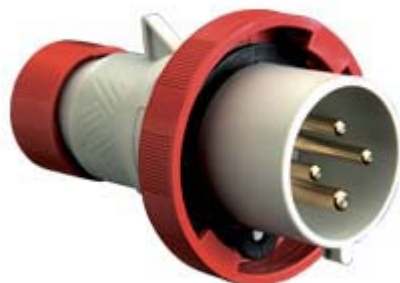

# PEW 32114 SV

<b>製品説明</b>		<b>材料特性</b>	
製品タイプ	プラグ 1PV	カラー	RAL 7035
シリーズ	1PWSV	RoHs適合	適合（適用除外品） 6(c): 鉛含有量が重量比4%以下の銅合金
極数	3極 + 	中国RoHs-EFUP適合	50
時計位置	B11	REACH SVHS物質	適応除外あり 鉛
仕様	ストレート	SCIP番号	Ca7de37f-add8-4b77-9861-279c94903ade
<b>技術データ</b>		<b>認証 / 規格</b>	
電流	32 A	参照	EN 60309-1, -2
電圧	440 - 460 V	<b>ジェネラルオーダリングインフォメーション</b>	
IP 保護等級	IP67	EAN13 コード	8015747074278
<b>技術詳細</b>		<b>パッケージ情報</b>	
重さ	250,00 g	パッケージ長さ	330,00 mm
		パッケージ高さ	175,00 mm
		パッケージ幅	295,00 mm
		パッケージ重量	3,00 kg
		パッケージ体積	17,04 dm <sup>3</sup>
		パッケージ 詳細	カートンボックス
		パッケージ 数量	10 個
		パッケージ  EAN コード	8015747074285