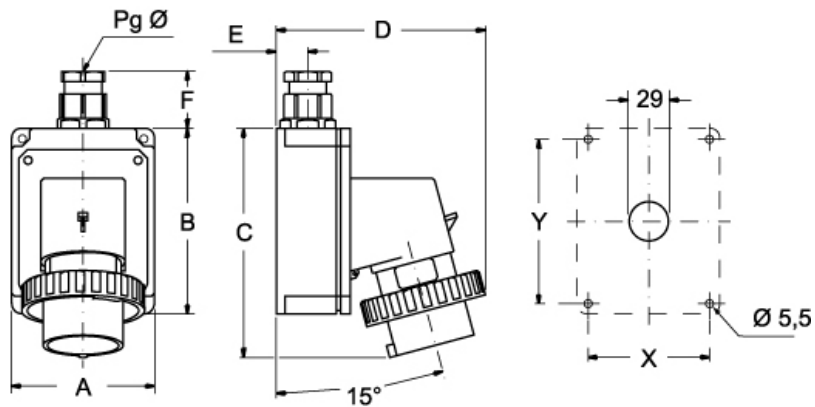

品番

PEW 32114 SM

カタログ図面

(16 / 32A) PEW ... SM

PEW ... SM		A	B	C	D	E	F	X	Y	Pg Ø
16A	2P+⊕	75	115	144	126	19	35	65	105	16
	3P+⊕	75	115	144	134	19	35	65	105	16
	3P+N+⊕	100	130	164	145	22	42	85	115	21
32A	2P+⊕	100	130	178	154	22	42	85	115	21
	3P+⊕	100	130	178	154	22	42	85	115	21
	3P+N+⊕	100	130	178	160	22	42	85	115	21

メモ

mmで示されている寸法は拘束力がなく、予告なく変更される場合があります。