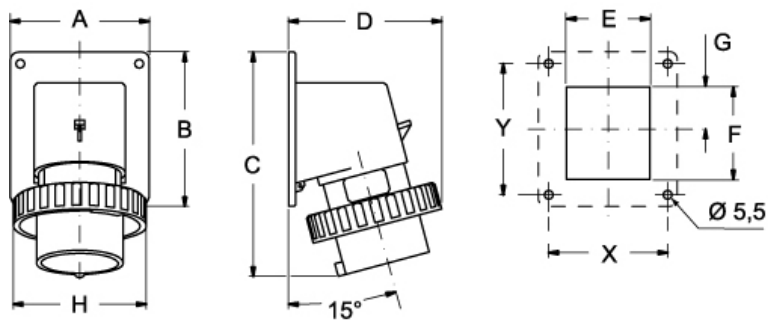

品番

PEW 32114 SI

製品説明

製品タイプ	プラグ フラッシュマウント
シリーズ	1PWSI
極数	3極 + 
時計位置	B11

技術データ

電流	32 A
電圧	440 - 460 V
IP 保護等級	IP67

材料特性

カラー	RAL 7035
認証 / 規格	
参照	EN 60309-1, -2
ジェネラルオーダーリングインフォメーション	
EAN13 コード	8015747157391

品番

PEW 32114 SI

カタログ図面

(16 / 32A) PEW ... SI

PEW ... SI		A	B	C	D	E	F	G	H	X	Y
16A	2P+⊕	65	82	126	81	41	43	21,5	70	52	60
	3P+⊕	65	82	126	81	47	43	24,5	78	52	60
	3P+N+⊕	90	100	146	93	54	60	27,5	86	77	85
32A	2P+⊕	90	100	160	101	55	60	27,5	92	77	85
	3P+⊕	90	100	160	101	55	60	27,5	92	77	85
	3P+N+⊕	90	100	160	101	62	60	27,5	100	77	85

メモ

mmで示されている寸法は拘束力がなく、予告なく変更される場合があります。