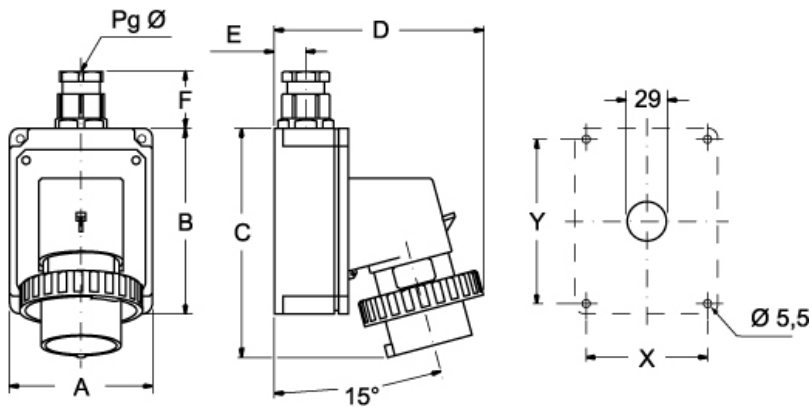

品番

PEW 32104 SM

製品説明

製品タイプ	プラグ 1PP
シリーズ	1PWSM
極数	3極 +
時計位置	B10

技術データ

電流	32 A
電圧	50 - 999 V
IP 保護等級	IP67

技術詳細

重さ	460,00 g
----	----------

EAN13 コード	8015747074162
-----------	---------------

パッケージ情報

パッケージ重量	5,00 kg
パッケージ体積	36,36 dm ³
パッケージ 詳細	カートンボックス
パッケージ 数量	10 個
パッケージ EAN コード	8015747074179

品番

PEW 32104 SM

カタログ図面

(16 / 32A) PEW ... SM

PEW ... SM		A	B	C	D	E	F	X	Y	Pg Ø
16A	2P+⊕	75	115	144	126	19	35	65	105	16
	3P+⊕	75	115	144	134	19	35	65	105	16
	3P+N+⊕	100	130	164	145	22	42	85	115	21
32A	2P+⊕	100	130	178	154	22	42	85	115	21
	3P+⊕	100	130	178	154	22	42	85	115	21
	3P+N+⊕	100	130	178	160	22	42	85	115	21

メモ

mmで示されている寸法は拘束力がなく、予告なく変更される場合があります。