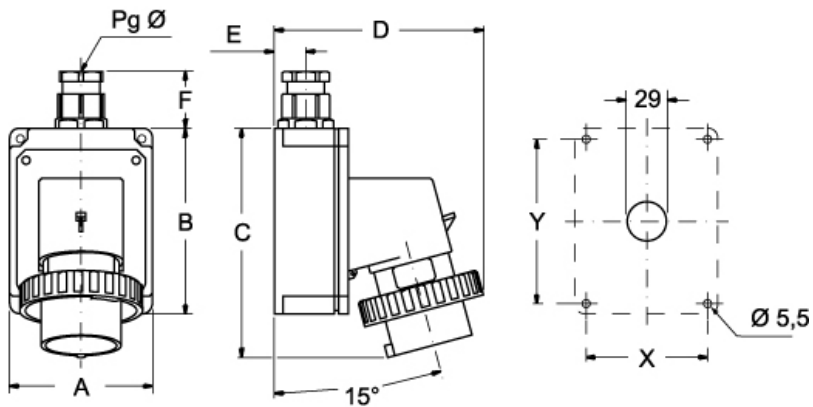

品番

PEW 1683 SM

製品説明

製品タイプ	プラグ 1PP
シリーズ	1PWSM
極数	2極 + 
時計位置	B08

技術データ

電流	16 A
電圧	250 - 999 V
IP 保護等級	IP67

材料特性

カラー	RAL 7035
-----	----------

認証 / 規格

参照	EN 60309-1, -2
----	----------------

ジェネラルオーダーリングインフォメーション

EAN13 コード	8015747157346
-----------	---------------

品番

PEW 1683 SM

カタログ図面

(16 / 32A) PEW ... SM

PEW ... SM	A	B	C	D	E	F	X	Y	Pg Ø	
16A	2P+⊕	75	115	144	126	19	35	65	105	16
	3P+⊕	75	115	144	134	19	35	65	105	16
	3P+N+⊕	100	130	164	145	22	42	85	115	21
32A	2P+⊕	100	130	178	154	22	42	85	115	21
	3P+⊕	100	130	178	154	22	42	85	115	21
	3P+N+⊕	100	130	178	160	22	42	85	115	21