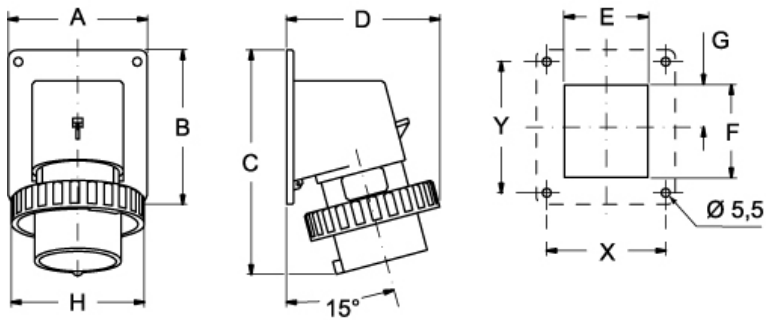

品番

PEW 1683 SI

製品説明

製品タイプ	プラグ フラッシュマウント
シリーズ	1PWSI
極数	2極 + 
時計位置	B08

技術データ

電流	16 A
電圧	250 - 999 V
IP 保護等級	IP67

材料特性

カラー	RAL 7035
-----	----------

# PEW 1683 SI

カタログ図面

(16 / 32A) PEW ... SI

PEW ... SI		A	B	C	D	E	F	G	H	X	Y
<b>16A</b>	2P+⊕	65	82	126	81	41	43	21,5	70	52	60
	3P+⊕	65	82	126	81	47	43	24,5	78	52	60
	3P+N+⊕	90	100	146	93	54	60	27,5	86	77	85
<b>32A</b>	2P+⊕	90	100	160	101	55	60	27,5	92	77	85
	3P+⊕	90	100	160	101	55	60	27,5	92	77	85
	3P+N+⊕	90	100	160	101	62	60	27,5	100	77	85