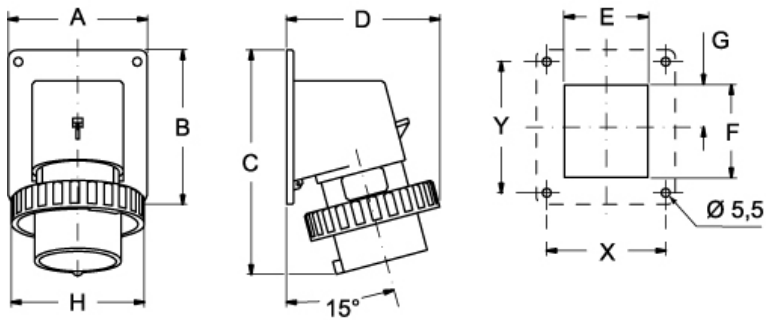

品番

PEW 1673 SI

製品説明

製品タイプ	プラグ フラッシュマウント
シリーズ	1PWSI
極数	2極 + 
時計位置	B07

技術データ

電流	16 A
電圧	480 - 500 V
IP 保護等級	IP67

材料特性

カラー	RAL 7035
-----	----------

# PEW 1673 SI

カタログ図面

(16 / 32A) PEW ... SI

PEW ... SI	A	B	C	D	E	F	G	H	X	Y
<b>16A</b> 2P+⊕	65	82	126	81	41	43	21,5	70	52	60
3P+⊕	65	82	126	81	47	43	24,5	78	52	60
3P+N+⊕	90	100	146	93	54	60	27,5	86	77	85
<b>32A</b> 2P+⊕	90	100	160	101	55	60	27,5	92	77	85
3P+⊕	90	100	160	101	55	60	27,5	92	77	85
3P+N+⊕	90	100	160	101	62	60	27,5	100	77	85