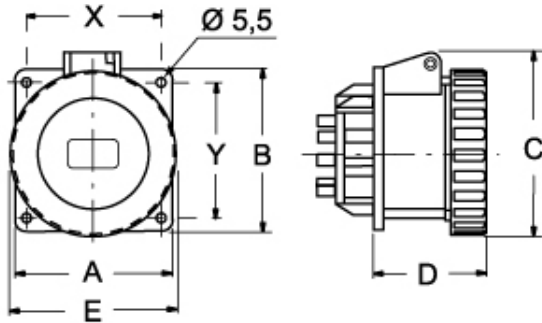

品番

PEW 1673 PQF

製品説明

製品タイプ	ソケット フラッシュマウント
シリーズ	1PWQF
極数	2極 + 
時計位置	B07
仕様	1PF

技術データ

電流	16 A
電圧	480 - 500 V
IP 保護等級	IP67

材料特性

カラー	RAL 7035
認証 / 規格	
参照	EN 60309-1, -2
ジェネラルオーダーリングインフォメーション	
EAN13 コード	8015747157216

品番

PEW 1673 PQF

カタログ図面

		A	B	C	D	E	X	Y
PQF 16 A	2P+⊖	80	80	--	52	70	60	60
	3P+⊖	80	80	--	52	78	60	60
PQ 16 A	2P+⊖	65	65	77	52	70	52	52
	3P+⊖	65	65	85	52	78	52	52
	3P+N+⊖	80	80	93	52	86	60	60
PQ 32 A	2P+⊖	80	80	98	62	92	60	60
	3P+⊖	80	80	98	62	92	60	60
	3P+N+⊖	80	80	105	62	100	60	60

メモ

mmで示されている寸法は拘束力がなく、予告なく変更される場合があります。