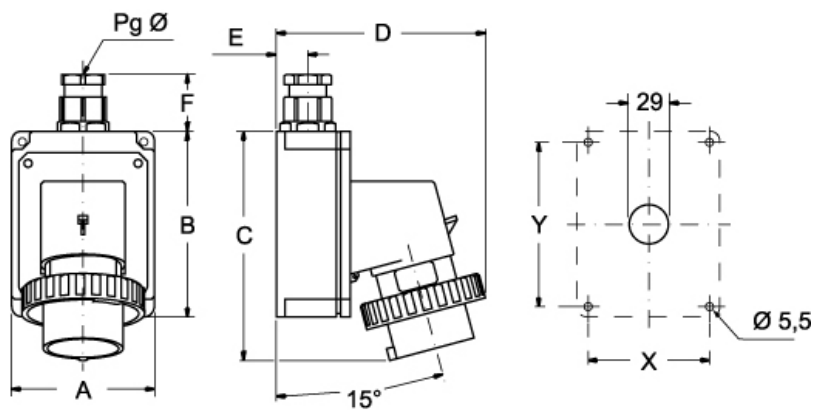

# PEW 1663 SM

製品説明	
製品タイプ	プラグ 1PP
シリーズ	1PWSM
極数	2極 + 
時計位置	6
技術データ	
電流	16 A
電圧	200 - 250 V
IP 保護等級	IP67
技術詳細	
重さ	281,00 g

材料特性	
カラー	RAL 7035
RoHs適合	適合 (適用除外品) 6(c): 鉛含有量が重量比4%以下の銅合金
中国RoHs-EFUP適合	50
REACH SVHS物質	適応除外あり 鉛
SCIP番号	Ca7de37f-add8-4b77-9861-279c94903ade
認証 / 規格	
参照	EN 60309-1, -2
ジェネラルオーダリングインフォメーション	
EAN13 コード	8015747072731
パッケージ情報	
パッケージ長さ	330,00 mm
パッケージ高さ	175,00 mm
パッケージ幅	295,00 mm
パッケージ重量	3,15 kg
パッケージ体積	17,04 dm <sup>3</sup>
パッケージ 詳細	カートンボックス
パッケージ 数量	10 個
パッケージ  EAN コード	8015747072748

# PEW 1663 SM

カタログ図面

(16 / 32A) PEW ... SM

PEW ... SM		A	B	C	D	E	F	X	Y	Pg Ø
16A	2P+⊕	75	115	144	126	19	35	65	105	16
	3P+⊕	75	115	144	134	19	35	65	105	16
	3P+N+⊕	100	130	164	145	22	42	85	115	21
32A	2P+⊕	100	130	178	154	22	42	85	115	21
	3P+⊕	100	130	178	154	22	42	85	115	21
	3P+N+⊕	100	130	178	160	22	42	85	115	21