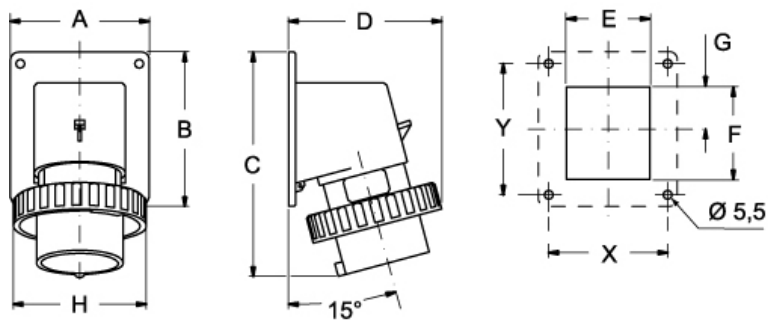

品番

PEW 1663 SI

製品説明		材料特性	
製品タイプ	プラグ フラッシュマウント	カラー	RAL 7035
シリーズ	1PWSI	RoHs適合	適合（適用除外品） 6(c): 鉛含有量が重量比4%以下の銅合金
極数	2極 +	中国RoHs-EFUP適合	50
時計位置	6	REACH SVHS物質	適応除外あり 鉛
サイズ	52x60	SCIP番号	Ca7de37f-add8-4b77-9861-279c94903ade
技術データ		認証 / 規格	
電流	16 A	参照	EN 60309-1, -2
電圧	200 - 250 V	ジェネラルオーダリングインフォメーション	
IP 保護等級	IP67	EAN13 コード	8015747072717
技術詳細		パッケージ情報	
重さ	138,00 g	パッケージ長さ	285,00 mm
		パッケージ高さ	170,00 mm
		パッケージ幅	190,00 mm
		パッケージ重量	1,80 kg
		パッケージ体積	9,21 dm ³
		パッケージ 詳細	カートンボックス
		パッケージ 数量	10 個
		パッケージ EAN コード	8015747072724

品番

PEW 1663 SI

カタログ図面

(16 / 32A) PEW ... SI

PEW ... SI	A	B	C	D	E	F	G	H	X	Y
16A 2P+⊕	65	82	126	81	41	43	21,5	70	52	60
3P+⊕	65	82	126	81	47	43	24,5	78	52	60
3P+N+⊕	90	100	146	93	54	60	27,5	86	77	85
32A 2P+⊕	90	100	160	101	55	60	27,5	92	77	85
3P+⊕	90	100	160	101	55	60	27,5	92	77	85
3P+N+⊕	90	100	160	101	62	60	27,5	100	77	85

メモ

mmで示されている寸法は拘束力がなく、予告なく変更される場合があります。