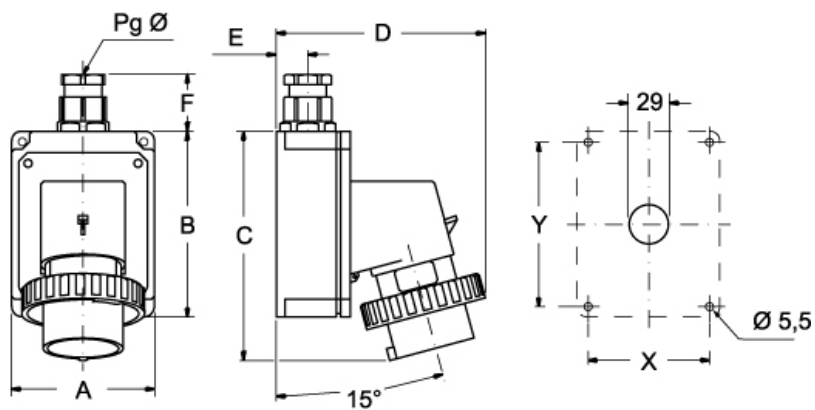

品番

PEW 1643 SM

製品説明	
製品タイプ	プラグ 1PP
シリーズ	1PWSM
極数	2極 + 
時計位置	4
技術データ	
電流	16 A
電圧	100 - 130 V
IP 保護等級	IP67
技術詳細	
重さ	287,00 g

材料特性	
カラー	RAL 7035
RoHs適合	適合 (適用除外品) 6(c): 鉛含有量が重量比4%以下の銅合金
中国RoHs-EFUP適合	50
REACH SVHS物質	適応除外あり 鉛
SCIP番号	Ca7de37f-add8-4b77-9861-279c94903ade
認証 / 規格	
参照	EN 60309-1, -2
ジェネラルオーダリングインフォメーション	
EAN13 コード	8015747072076
パッケージ情報	
パッケージ長さ	330,00 mm
パッケージ高さ	175,00 mm
パッケージ幅	295,00 mm
パッケージ重量	3,12 kg
パッケージ体積	17,04 dm ³
パッケージ 詳細	カートンボックス
パッケージ 数量	10 個
パッケージ  EAN コード	8015747072083

品番

PEW 1643 SM

カタログ図面

(16 / 32A) PEW ... SM

PEW ... SM		A	B	C	D	E	F	X	Y	Pg Ø
16A	2P+⊕	75	115	144	126	19	35	65	105	16
	3P+⊕	75	115	144	134	19	35	65	105	16
	3P+N+⊕	100	130	164	145	22	42	85	115	21
32A	2P+⊕	100	130	178	154	22	42	85	115	21
	3P+⊕	100	130	178	154	22	42	85	115	21
	3P+N+⊕	100	130	178	160	22	42	85	115	21

メモ

mmで示されている寸法は拘束力がなく、予告なく変更される場合があります。