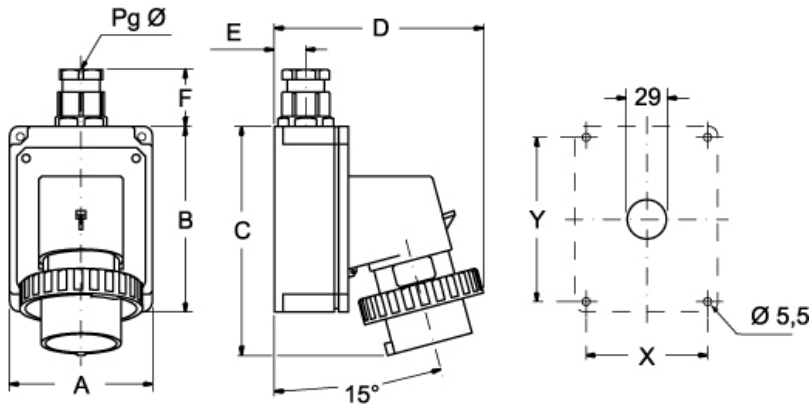

品番

PEW 1635 SM

製品説明

製品タイプ	プラグ 1PP
シリーズ	1PWSM
極数	3極 + N + 
時計位置	A03

技術データ

電流	16 A
電圧	380 - 380 V
IP 保護等級	IP67

材料特性

カラー	RAL 7035
認証 / 規格	
参照	EN 60309-1, -2
ジェネラルオーダリングインフォメーション	
EAN13 コード	8015747157070

品番

PEW 1635 SM

カタログ図面

(16 / 32A) PEW ... SM

PEW ... SM		A	B	C	D	E	F	X	Y	Pg Ø
16A	2P+⊕	75	115	144	126	19	35	65	105	16
	3P+⊕	75	115	144	134	19	35	65	105	16
	3P+N+⊕	100	130	164	145	22	42	85	115	21
32A	2P+⊕	100	130	178	154	22	42	85	115	21
	3P+⊕	100	130	178	154	22	42	85	115	21
	3P+N+⊕	100	130	178	160	22	42	85	115	21

メモ

mmで示されている寸法は拘束力がなく、予告なく変更される場合があります。