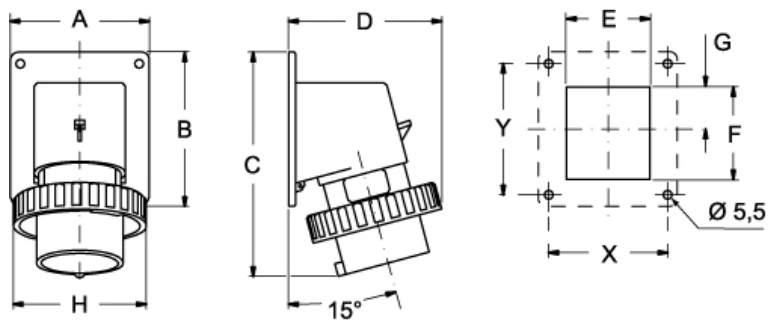

# PEW 1635 SI

製品説明		材料特性	
製品タイプ	プラグ フラッシュマウント	カラー	RAL 7035
シリーズ	1PWSI	RoHs適合	適合（適用除外品） 6(c): 鉛含有量が重量比4%以下の銅合金
極数	3極 + N + 	中国RoHs-EFUP適合	50
時計位置	A03	REACH SVHS物質	適応除外あり 鉛
技術データ		SCIP番号	Ca7de37f-add8-4b77-9861-279c94903ade
電流	16 A	認証 / 規格	
電圧	380 - 380 V	参照	EN 60309-1, -2
IP 保護等級	IP67	ジェネラルオーダリングインフォメーション	
技術詳細		EAN13 コード	8015747071857
重さ	213,00 g	パッケージ情報	
		パッケージ長さ	330,00 mm
		パッケージ高さ	175,00 mm
		パッケージ幅	295,00 mm
		パッケージ重量	2,55 kg
		パッケージ体積	17,04 dm <sup>3</sup>
		パッケージ 詳細	カートンボックス
		パッケージ 数量	10 個
		パッケージ  EAN コード	8015747071864

# PEW 1635 SI

カタログ図面

(16 / 32A) PEW ... SI

PEW ... SI	A	B	C	D	E	F	G	H	X	Y
<b>16A</b> 2P+⊕	65	82	126	81	41	43	21,5	70	52	60
3P+⊕	65	82	126	81	47	43	24,5	78	52	60
3P+N+⊕	90	100	146	93	54	60	27,5	86	77	85
<b>32A</b> 2P+⊕	90	100	160	101	55	60	27,5	92	77	85
3P+⊕	90	100	160	101	55	60	27,5	92	77	85
3P+N+⊕	90	100	160	101	62	60	27,5	100	77	85