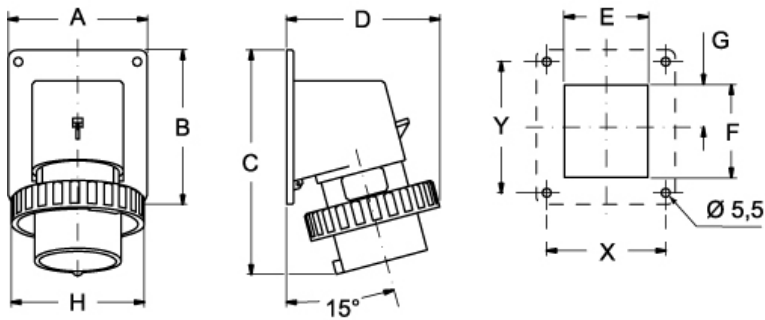

# PEW 1634 SI

カタログ図面

(16 / 32A) PEW ... SI

PEW ... SI	A	B	C	D	E	F	G	H	X	Y
<b>16A</b> 2P+⊕	65	82	126	81	41	43	21,5	70	52	60
3P+⊕	65	82	126	81	47	43	24,5	78	52	60
3P+N+⊕	90	100	146	93	54	60	27,5	86	77	85
<b>32A</b> 2P+⊕	90	100	160	101	55	60	27,5	92	77	85
3P+⊕	90	100	160	101	55	60	27,5	92	77	85
3P+N+⊕	90	100	160	101	62	60	27,5	100	77	85