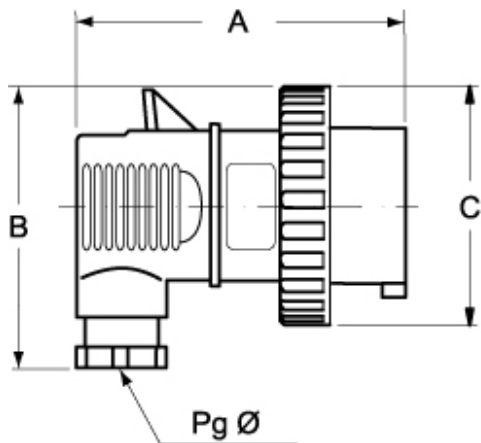

品番

PEW 1634 SA

カタログ図面

(16 / 32A) PEW ... SA

PEW ... SA	A	B	C	Pg Ø	
16A 2P+⊕	100	77	59	13,5	
	3P+⊕	100	84	68	16
	3P+N+⊕	106	91	77	16
32A 2P+⊕	131	100	82	21	
	3P+⊕	131	100	82	21
	3P+N+⊕	131	107	93	21

メモ

mmで示されている寸法は拘束力がなく、予告なく変更される場合があります。