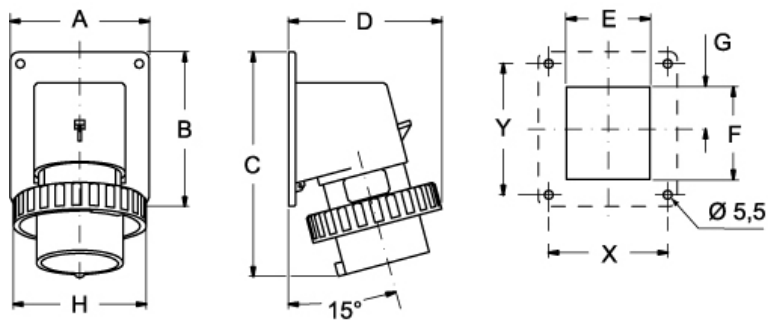

品番

PEW 1633 SI

製品説明

製品タイプ	プラグ フラッシュマウント
シリーズ	1PWSI
極数	2極 + 
時計位置	B03

技術データ

電流	16 A
電圧	50 - 250 V
IP 保護等級	IP67

材料特性

カラー RAL 7035

PEW ... SI	A	B	C	D	E	F	G	H	X	Y
16A 2P+⊕	65	82	126	81	41	43	21,5	70	52	60
3P+⊕	65	82	126	81	47	43	24,5	78	52	60
3P+N+⊕	90	100	146	93	54	60	27,5	86	77	85
32A 2P+⊕	90	100	160	101	55	60	27,5	92	77	85
3P+⊕	90	100	160	101	55	60	27,5	92	77	85
3P+N+⊕	90	100	160	101	62	60	27,5	100	77	85