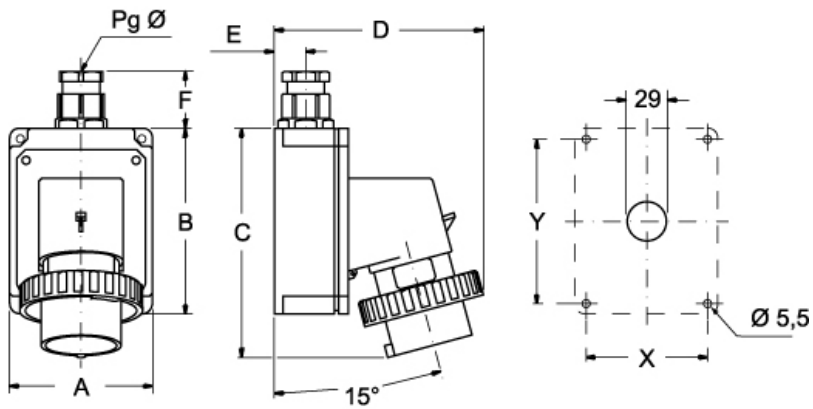

品番

PEW 1625 SM

製品説明

製品タイプ	プラグ 1PP
シリーズ	1PWSM
極数	3極 + N + 
時計位置	B02

技術データ

電流	16 A
電圧	50 - 999 V
IP 保護等級	IP67

材料特性

カラー	RAL 7035
認証 / 規格	
参照	EN 60309-1, -2
ジェネラルオーダーリングインフォメーション	
EAN13 コード	8015747156844

品番

PEW 1625 SM

カタログ図面

(16 / 32A) PEW ... SM

PEW ... SM		A	B	C	D	E	F	X	Y	Pg Ø
16A	2P+⊕	75	115	144	126	19	35	65	105	16
	3P+⊕	75	115	144	134	19	35	65	105	16
	3P+N+⊕	100	130	164	145	22	42	85	115	21
32A	2P+⊕	100	130	178	154	22	42	85	115	21
	3P+⊕	100	130	178	154	22	42	85	115	21
	3P+N+⊕	100	130	178	160	22	42	85	115	21

メモ

mmで示されている寸法は拘束力がなく、予告なく変更される場合があります。