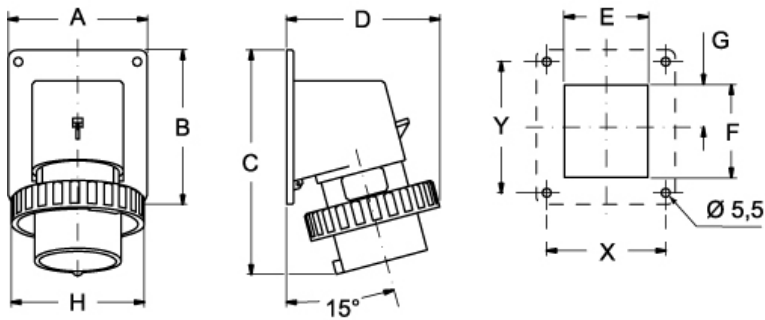

品番

PEW 1623 SI

製品説明

製品タイプ	プラグ フラッシュマウント
シリーズ	1PWSI
極数	2極 + 
時計位置	B02

技術データ

電流	16 A
電圧	50 - 999 V
IP 保護等級	IP67

材料特性

カラー	RAL 7035
-----	----------

# PEW 1623 SI

カタログ図面

(16 / 32A) PEW ... SI

PEW ... SI	A	B	C	D	E	F	G	H	X	Y
<b>16A</b> 2P+⊕	65	82	126	81	41	43	21,5	70	52	60
3P+⊕	65	82	126	81	47	43	24,5	78	52	60
3P+N+⊕	90	100	146	93	54	60	27,5	86	77	85
<b>32A</b> 2P+⊕	90	100	160	101	55	60	27,5	92	77	85
3P+⊕	90	100	160	101	55	60	27,5	92	77	85
3P+N+⊕	90	100	160	101	62	60	27,5	100	77	85