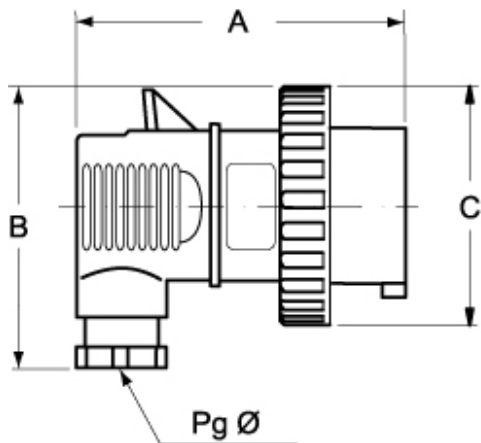

品番

PEW 1623 SA

製品説明

製品タイプ	プラグ 1PV
シリーズ	1PWSA
極数	2極 + 
時計位置	B02
仕様	Angled

技術データ

電流	16 A
電圧	50 - 999 V
IP 保護等級	IP67

材料特性

カラー	RAL 7035
認証 / 規格	
参照	EN 60309-1, -2
ジェネラルオーダリングインフォメーション	
EAN13 コード	8015747156691

品番

PEW 1623 SA

カタログ図面

(16 / 32A) PEW ... SA

PEW ... SA	A	B	C	Pg Ø	
16A 2P+⊕	100	77	59	13,5	
	3P+⊕	100	84	68	16
	3P+N+⊕	106	91	77	16
32A 2P+⊕	131	100	82	21	
	3P+⊕	131	100	82	21
	3P+N+⊕	131	107	93	21

メモ

mmで示されている寸法は拘束力がなく、予告なく変更される場合があります。