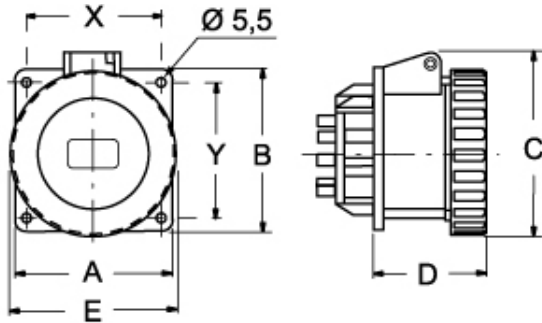

品番

PEW 16123PQF

製品説明

製品タイプ	ソケット フラッシュマウント
シリーズ	1PWQF
極数	2極 + 
時計位置	B12
仕様	1PF

技術データ

電流	16 A
電圧	999 V
IP 保護等級	IP67

材料特性

カラー RAL 7035

認証 / 規格

参照 EN 60309-1, -2

ジェネラルオーダーリングインフォメーション

EAN13 コード 8015747156646

品番

PEW 16123PQF

カタログ図面

		A	B	C	D	E	X	Y
PQF 16 A	2P+⊖	80	80	--	52	70	60	60
	3P+⊖	80	80	--	52	78	60	60
PQ 16 A	2P+⊖	65	65	77	52	70	52	52
	3P+⊖	65	65	85	52	78	52	52
	3P+N+⊖	80	80	93	52	86	60	60
PQ 32 A	2P+⊖	80	80	98	62	92	60	60
	3P+⊖	80	80	98	62	92	60	60
	3P+N+⊖	80	80	105	62	100	60	60

メモ

mmで示されている寸法は拘束力がなく、予告なく変更される場合があります。