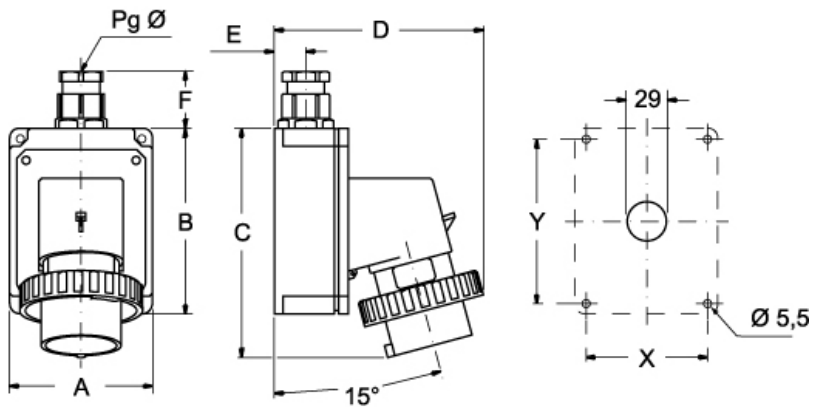

品番

PEW 16123 SM

製品説明	
製品タイプ	プラグ 1PP
シリーズ	1PWSM
極数	2極 + 
時計位置	B12
技術データ	
電流	16 A
電圧	999 V
IP 保護等級	IP67

材料特性	
カラー	RAL 7035
認証 / 規格	
参照	EN 60309-1, -2
ジェネラルオーダーリングインフォメーション	
EAN13 コード	8015747156622

品番

PEW 16123 SM

カタログ図面

(16 / 32A) PEW ... SM

PEW ... SM		A	B	C	D	E	F	X	Y	Pg Ø
16A	2P+⊕	75	115	144	126	19	35	65	105	16
	3P+⊕	75	115	144	134	19	35	65	105	16
	3P+N+⊕	100	130	164	145	22	42	85	115	21
32A	2P+⊕	100	130	178	154	22	42	85	115	21
	3P+⊕	100	130	178	154	22	42	85	115	21
	3P+N+⊕	100	130	178	160	22	42	85	115	21

メモ

mmで示されている寸法は拘束力がなく、予告なく変更される場合があります。